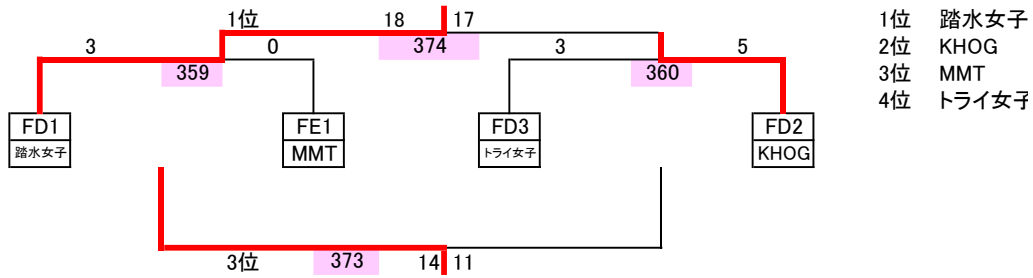

FD1-3位
(リーグ二次戦)

2	FA1 347 踏水女子	FB1 KHOG	1
0	FC1 348 トライ女子	FB1 KHOG	2
1	FC1 349 トライ女子	FA1 踏水女子	4

FD1 踏水女子
FD2 KHOG
FD3 トライ女子

FE4-6位
(リーグ二次戦)

	FA2 350 MMT	FB2 神戸女子	
	FC2 351 びわこ	FB2 神戸女子	
	FC2 352 びわこ	FA2 MMT	

FE1 MMT
FE2 びわこ
FE3 神戸女子

FF7-9位
(リーグ二次戦)

2	FA3 353 帝塚山ク	FB3 大阪選女	2
1	FC3 354 帝塚山中	FB3 大阪選女	1
3	FC3 355 帝塚山中	FA3 帝塚山ク	3

FF1 帝塚山ク
FF2 帝塚山中
FF3 大阪選女

F順位決定トーナメント
1-4位